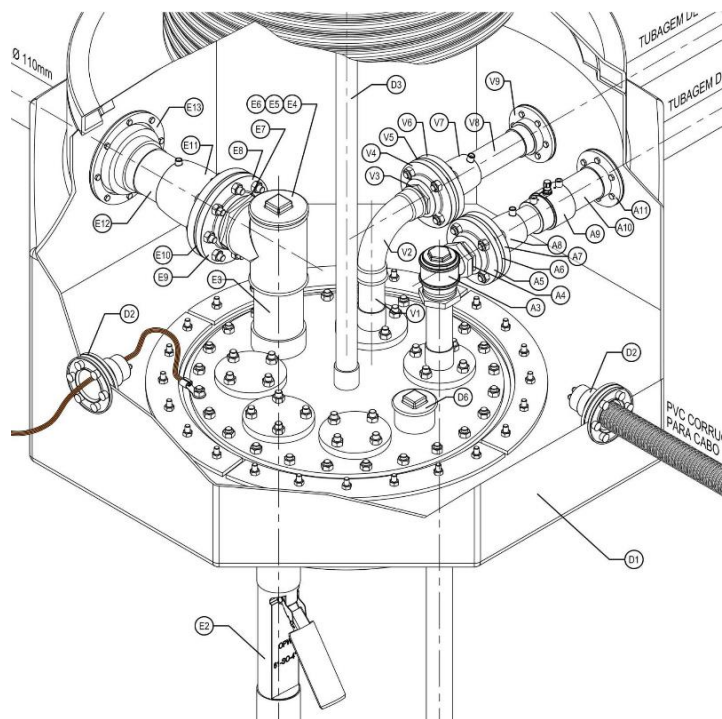

CHAMBRE ÉTANCHE POUR RÉSERVOIR

ECODEPUR® ECO BST