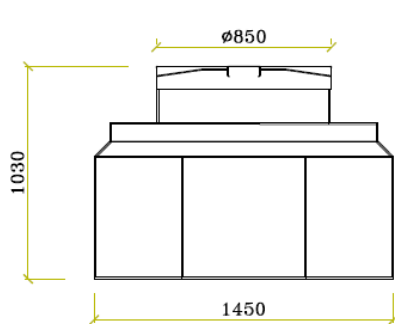

## DIMENSIONS

**ECO BST**

**ECO BST PLUS**

Ref.	Type	L (mm)	H (mm)	C (mm)	Poids (kg)
PR.ST.2.021	ECO BST	1.450	1.015	840	60
PR.ST.2.022.P	ECO BST PLUS	1.450	1.555	840	80

Images et dimensions peuvent être changes sans préavis.