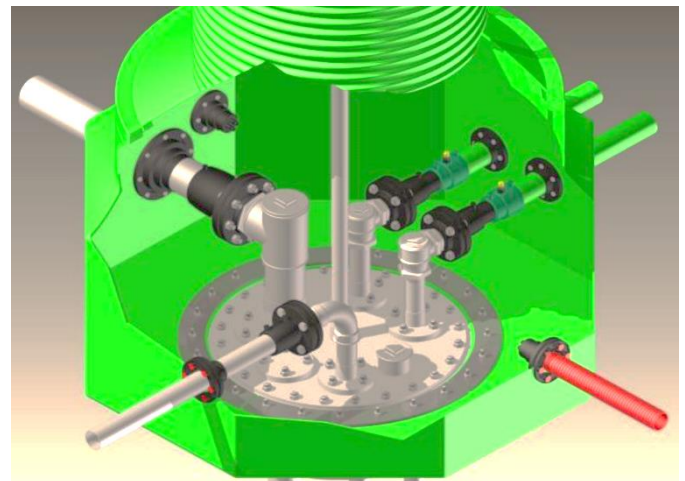

## INTRODUCTION

Les chambres **ECO BST and ECO BST PLUS** de **ECODEPUR®** sont des chambres étanches destinées à l'assemblage direct des trous d'homme des réservoirs souterrains destiné au stockage des combustibles liquides. Les chambres permettent un accès direct à l'équipement, surtout les pompes submersibles et système de pompage, tout en offrant un grand espace de de travail propre et sec. Avec une étanchéité globale, on évite la possibilité de contamination des sols avec les produits qui sont stockés dans le réservoir.

## FONCTIONNALITÉS

- Dessinées pour être fixé directement sur le trou d'homme du Réservoir ;
- Ample espace, permettent une installation facile et sécurisée ;
- Octogonale, permettant plusieurs connexions para côté ;
- Fournit une solution globale sécurisée, prévenant d'une contamination de l'environnement ;
- Ajustable en hauteur ;
- Chambre en Une ou Deux pièces totalement étanche ;
- Haute résistance mécanique et insensibilité à la corrosion ;
- Résiste à la poussé des remblais ;
- Legé et facile d'installation ;
- Totalement étanche ;
- Facile d'accès et de surveillance du trou d'homme et respectives connexions ;
- Sans impact visuel ;
- Faible coût.