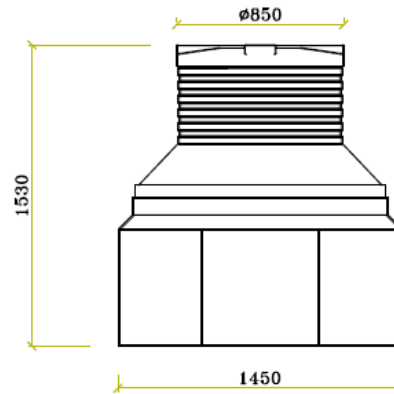

## DIMENSIONS

**ECO BST**

**ECO BST PLUS**

Ref.	Type	L (mm)	H (mm)	C (mm)	Poids (kg)
PR.ST.2.021	ECO BST	1.450	1.015	840	60
PR.ST.2.022.P	ECO BST PLUS	1.450	1.555	840	80

Images et dimensions peuvent être changes sans préavis.